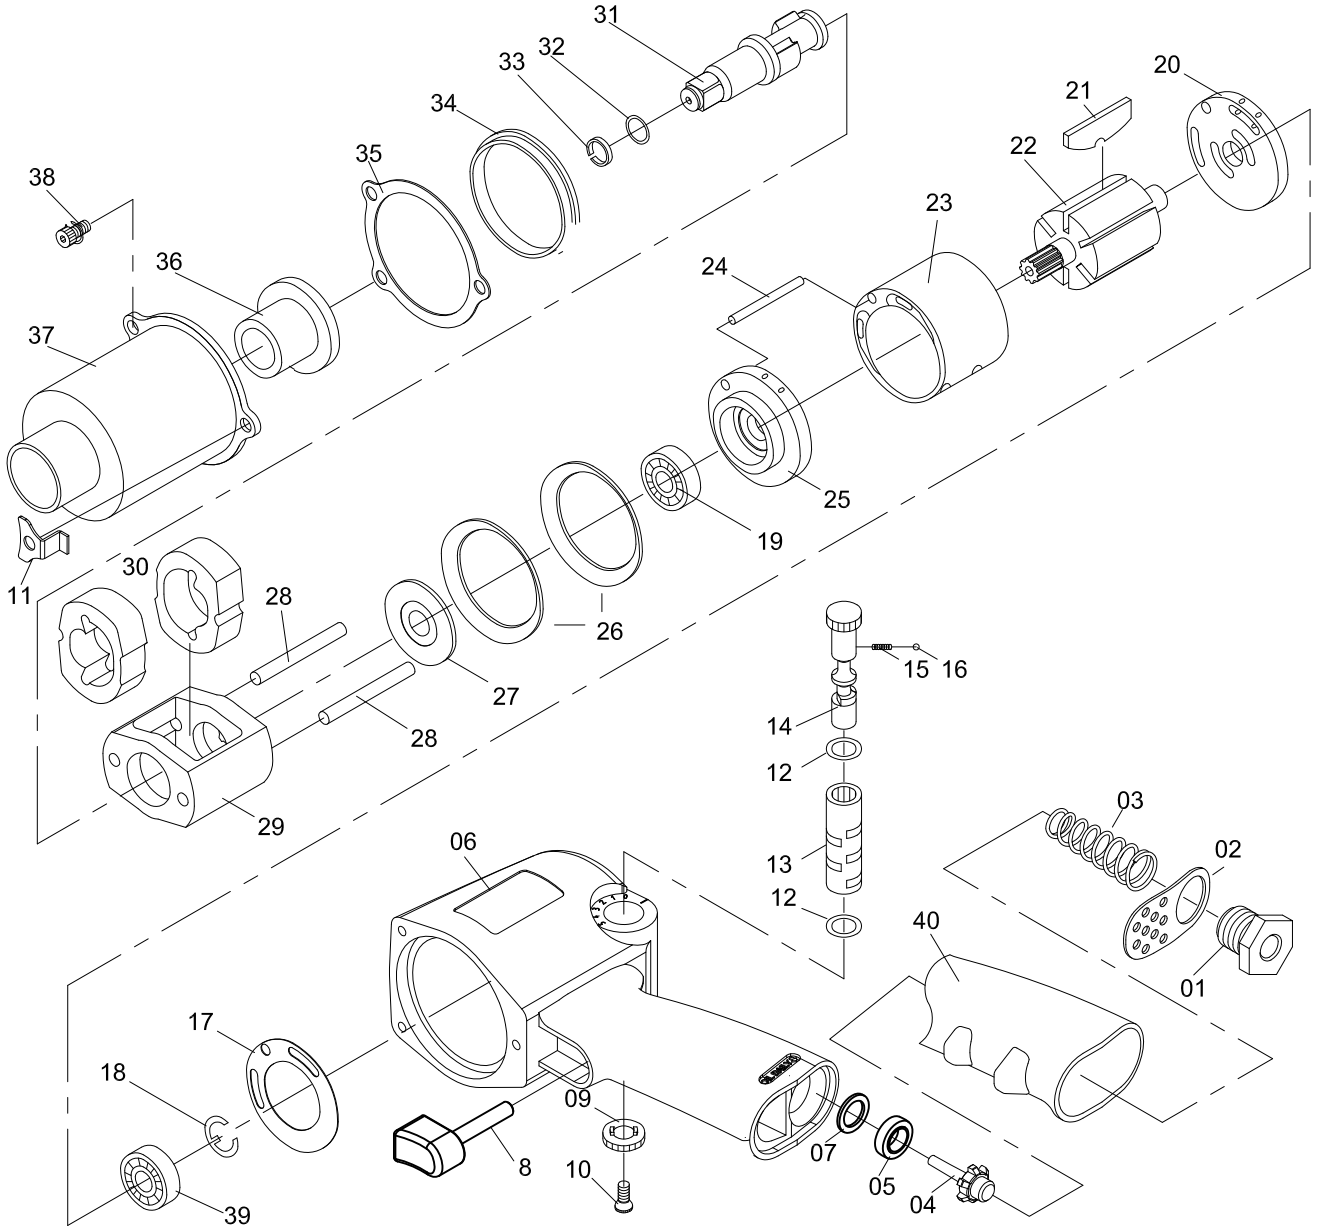

AT-2312XP **GAV** GAVALI SOMUN SÖKME

No.	Parça No.	Parça Adı	Adet	FİYAT \$	No.	Parça No.	Parça Adı	Adet	FİYAT \$
01	523322	INLET BUSHING	1	5.00	22	231222	ROTOR	1	20.00
02	328802E	EXHAUST DEFLECTOR	1	2.00	23	231223	CYLINDER	1	20.00
03	328803-XP	THROTTLE VALVE SPRING	1	2.00	24	P0460	GUIDE PIN 04*60L	1	2.00
04	328804V	VALVE STEM	1	2.00	25	231225	FRONT PLATE	1	15.00
05	328835	THROTTLE VALVE SEAT	1	2.50	26	231226	CONICAL WASHER	2	4.00
06	2312XP06	MOTOR HOUSING	1	45.00	27	231227	HAMMER FRAME REAR SPACEP	1	3.00
07	328825S	SPACER	1	1.00	28	611223	HAMMER PIN	2	3.00
08	328826	TRIGGER	1	4.00	29	231229	HAMMER CAGE	1	32.00
09	231209	REVERSE VALVE KNOB	1	2.00	30	611225	HAMMER	2	16.00
10	231210	SCREW	1	2.00	31	231231	ANVIL	1	32.00
11	231244	TRIGGER FIXTURE	1	2.00	32	OR7718	RETAINER O-RING	1	1.00
12	OR1118	BUSHING SEAL 10.8*1.78 N	2	1.00	33	328830-4	SOCKET RETAINER	1	1.50
13	231213	REVERSE VALVE BUSHING	1	3.00	34	231234	HAMMER HOUSING PILOT RING	1	2.00
14	231214	REVERSE VALVE	1	8.00	35	231235	GASKET	1	2.00
15	231215	DETENT SPRING	1	1.00	36	231236	ANVIL BUSHING	1	5.00
16	SB0003-1	DETENT BALL 3.0	1	1.00	37	231237	HAMMER HOUSING	1	20.00
17	231217	GASKET	1	4.00	38	231238	SCREW	3	1.00
18	ETW-10	RETAINING RING	1	1.50	39	B6001	BALL BEARING	1	8.00
19	EE4	BALL BEARING	1	5.00	40	2312XP43	GRIP	1	4.00
20	231220	REAR PLATE	1	8.00					
21	231221	ROTOR BLADE	6	1.60					